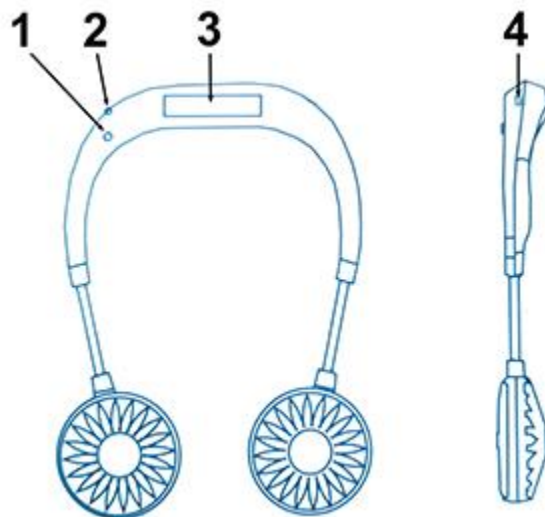

NAVODILA

COOLPOD PRENOSNI OVRATNI VENTILATOR

VSEBINA PAKETA

- CoolPod ventilator
- Micro-USB polnilni kabel

TEHNIČNE LASTNOSTI

- Material: ABS
- Dimenzije: 275 × 180 mm
- Teža: 180 g
- Moč: 0,3–1,2 W
- Napetost baterije: 3,7 V
- Vhod za polnjenje: DC 5 V, 1 A

LASTNOSTI

1. Gumb za vklop/izklop
2. Kontrolna lučka
3. Predalček za baterijo
4. Vhod za polnjenje

UPORABA

- Pred prvo uporabo baterijo popolnoma napolnite. Za polnjenje baterije uporabite priloženi polnilni kabel in en konec priključite v polnilec ali računalnik, drugi konec pa v vhod za polnjenje (4) na napravi.
- Med polnjenjem kontrolna lučka (2) sveti rdeče. Po končanem polnjenju lučka zasveti modro. Prenosni ventilator je zdaj pripravljen za uporabo.

- Napravo obesite okoli vratu, tako da sta ventilatorja obrnjena proti vašemu obrazu. Ventilatorja prilagodite tako, da nežno upognete silikonski ročici.
- Držite gumb za vklop/izklop (1), da vklopite napravo.
- Hitrost ventilatorjev lahko prilagajate. Za preklapljanje med tremi stopnjami hitrosti (nizka, srednja, visoka) pritiskajte gumb za vklop/izklop.
- Ponovno držite gumb za vklop/izklop, da izklopite napravo Kontrolna lučka ugasne.